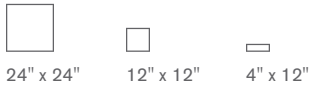

SHORELINE

Porcelaine | Porcelain

Shoreline réinvente le charme du terrazzo classique avec une touche contemporaine. Ses fins granulats et ses teintes équilibrées créent des surfaces harmonieuses qui traversent le temps. Pensée pour des agencements créatifs et un style durable, Shoreline allie polyvalence, résistance et simplicité raffinée pour tout espace résidentiel ou commercial.

Shoreline reimagines the charm of classic terrazzo with a modern sensibility. Its fine-grained aggregates and balanced tones create harmonious surfaces that stand the test of time. Designed for creative layouts and enduring style, Shoreline blends durability, versatility, and refined simplicity for both residential and commercial spaces.

GARANTIE
WARRANTY
JUSQU'À | UP TO
5
ANS | YEAR
COMMERCIALE
COMMERCIAL

GARANTIE
WARRANTY
15
ANS | YEAR
RÉSIDENTIELLE
RESIDENTIAL

TUILES ET PRODUITS D'INSTALLATION
TILES AND INSTALLATION PRODUCTS

CARACTÉRISTIQUES | CHARACTERISTICS

	Utilisation Usage	Jusqu'à Commercial Up to Commercial
	Emplacement Location	Intérieur/Extérieur Indoor/Outdoor
	Installation Installation	Plancher Floor
	Nombre de faces Number of Faces	4 - 16
	Variation de couleur Shade Variation	V2 - Léger V2 - Slight
	Finition du contour Edge Finish	Rectifié Rectified
	Fini de la surface Surface Finish	Mat Matt
	Épaisseur Thickness	9.5 mm
	Pays Country	Designed by Ceratec in Canada. Made in China. Conçu par Ceratec au Canada. Fabriqué en Chine.

SPÉCIFICATIONS | SPECIFICATIONS

	Résistance à l'abrasion de surface Surface Abrasion Resistance (ISO 10545-7)	PEI 4
	Test d'abrasion profonde Deep Abrasion Test (ISO 10545-6)	N.D. / N.A.
	Résistance au glissement Slip Resistance	DCOF : 0.65 DIN 51130 : R10 DIN 51097 : -
	Taux d'absorption Water Absorption (ISO 10545-3)	0.04%
	Résistance au gel Frost Resistance (ISO 10545-12)	Oui / Yes
	Résistance aux taches Stain Resistance (ISO 10545-14)	4
	Résistance chimique Chemical Resistance (ISO 10545-13)	GA-GLA
	Résistance à la flexion Breaking Strength (ISO 10545-4)	R = 40 N/mm²
	Certification LEED LEED certification	N.D. / N.A.