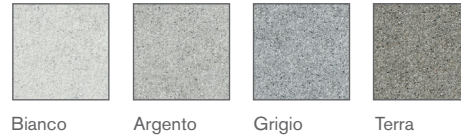

SHORELINE

Porcelaine | Porcelain

Shoreline réinvente le charme du terrazzo classique avec une touche contemporaine. Ses fins granulats et ses teintes équilibrées créent des surfaces harmonieuses qui traversent le temps. Pensée pour des agencements créatifs et un style durable, Shoreline allie polyvalence, résistance et simplicité raffinée pour tout espace résidentiel ou commercial.

Shoreline reimagines the charm of classic terrazzo with a modern sensibility. Its fine-grained aggregates and balanced tones create harmonious surfaces that stand the test of time. Designed for creative layouts and enduring style, Shoreline blends durability, versatility, and refined simplicity for both residential and commercial spaces.

GARANTIE
WARRANTY
JUSQU'À | UP TO
5
ANS | YEAR
COMMERCIALE
COMMERCIAL

GARANTIE
WARRANTY
15
ANS | YEAR
RÉSIDENTIELLE
RESIDENTIAL

TUILES ET PRODUITS D'INSTALLATION
TILES AND INSTALLATION PRODUCTS

CARACTÉRISTIQUES | CHARACTERISTICS

	Utilisation Usage	Jusqu'à Commercial Up to Commercial
	Emplacement Location	Intérieur/Extérieur Indoor/Outdoor
	Installation Installation	Plancher Floor
	Nombre de faces Number of Faces	4 - 16
	Variation de couleur Shade Variation	V2 - Léger V2 - Slight
	Finition du contour Edge Finish	Rectifié Rectified
	Fini de la surface Surface Finish	Mat Matt
	Épaisseur Thickness	9.5 mm
	Pays Country	Designed by Ceratec in Canada. Made in China. Conçu par Ceratec au Canada. Fabriqué en Chine.

SPÉCIFICATIONS | SPECIFICATIONS

	Résistance à l'abrasion de surface Surface Abrasion Resistance (ISO 10545-7)	PEI 4
	Test d'abrasion profonde Deep Abrasion Test (ISO 10545-6)	N.D. / N.A.
	Résistance au glissement Slip Resistance	DCOF : 0.65 DIN 51130 : R10 DIN 51097 : -
	Taux d'absorption Water Absorption (ISO 10545-3)	0.04%
	Résistance au gel Frost Resistance (ISO 10545-12)	Oui / Yes
	Résistance aux taches Stain Resistance (ISO 10545-14)	4
	Résistance chimique Chemical Resistance (ISO 10545-13)	GA-GLA
	Résistance à la flexion Breaking Strength (ISO 10545-4)	R = 40 N/mm²
	Certification LEED LEED certification	N.D. / N.A.