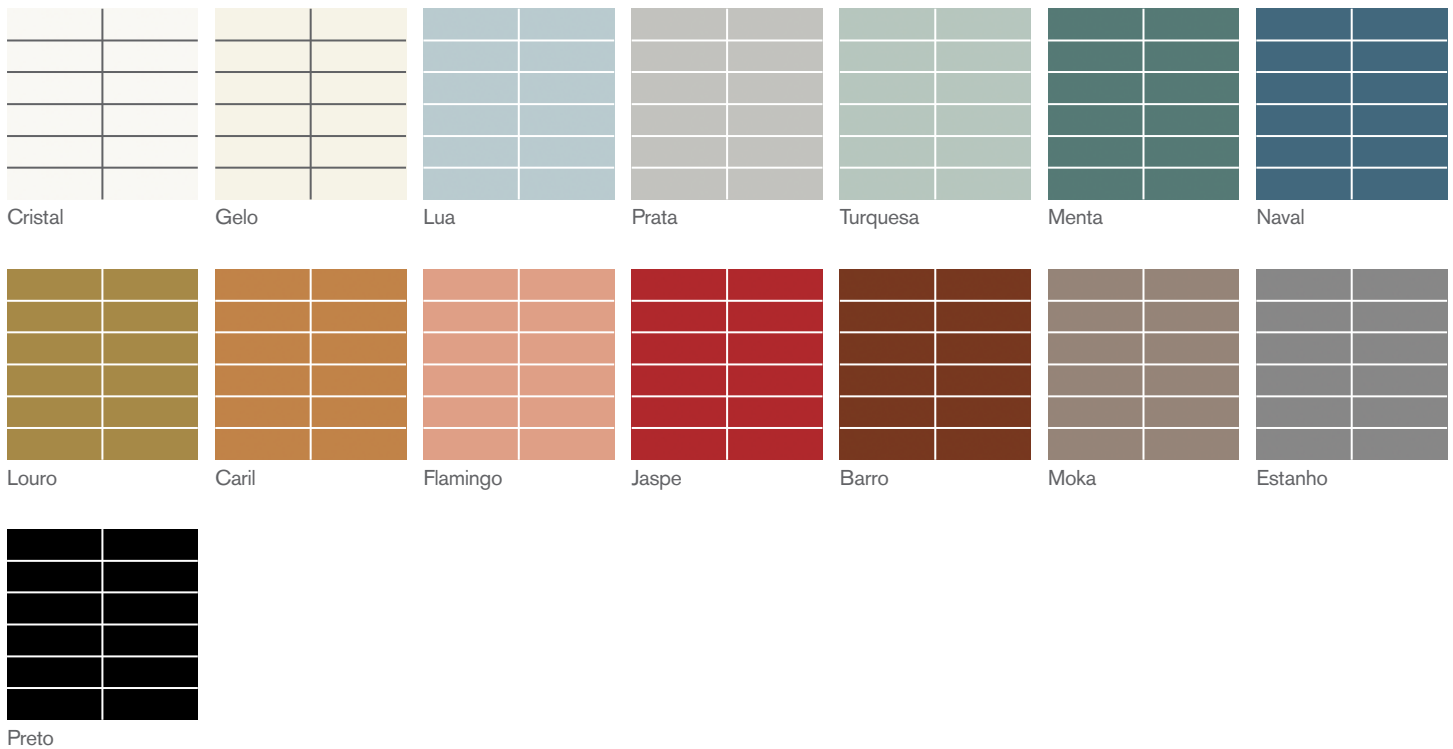

With its aesthetics and high technical quality, **P21** celebrates the perfect union between emotion and nature. Its unique chromatic intensity, inspired by natural pastels and saturated primary colours, fully meets the needs of modern design for both public and residential spaces.

APERÇU DES FACES | FACE OVERVIEW

Le format illustré ci-dessus est 4" x 12". / The format shown above is 4" x 12".

NOTE: Les tuiles mates de couleurs Menta, Naval, Louro, Jaspe, Barro, Moka et Estanho peuvent être installées au plancher lors d'applications résidentielles légères telles que dans un salon, une chambre ou une salle de bain. Cependant, l'installation dans une cuisine, une entrée ou un couloir n'est pas recommandée par le fabricant. | The matt Menta, Naval, Louro, Jaspe, Barro, Moka and Estanho colours can be installed on floors in light residential applications such as in a living room, a bedroom or a bathroom. However, installation in a kitchen, an entryway or a hallway is not recommended by the manufacturer.