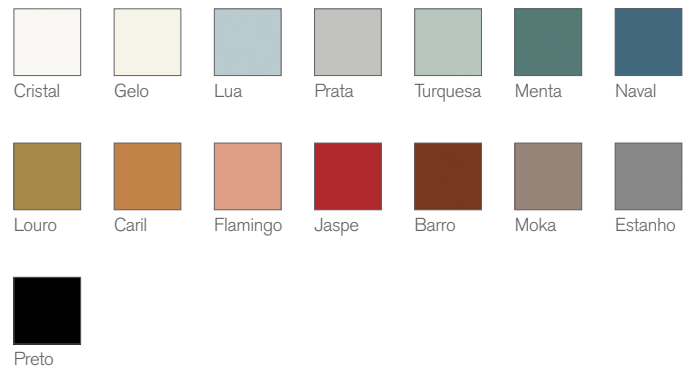

P21

porcelaine (mat) | porcelain (matt)
céramique | ceramic

De par son esthétique et sa haute qualité technique, **P21** célèbre l'union parfaite entre émotion et nature. Son intensité chromatique unique, inspirée des tons pastels naturels et des couleurs primaires saturées, répond pleinement aux nécessités du design moderne, tant pour les espaces publics que résidentiels.

With its aesthetics and high technical quality, **P21** celebrates the perfect union between emotion and nature. Its unique chromatic intensity, inspired by natural pastels and saturated primary colours, fully meets the needs of modern design for both public and residential spaces.

GARANTIE WARRANTY
JUSQU'À UP TO
10
ANS | YEAR
COMMERCIALE
COMMERCIAL

GARANTIE WARRANTY
15
ANS | YEAR
RÉSIDENTIELLE
RESIDENTIAL

TUILES ET PRODUITS D'INSTALLATION
TILES AND INSTALLATION PRODUCTS

4" x 12"
100x300mm

CARACTÉRISTIQUES | CHARACTERISTICS

	Utilisation Usage	Résidentiel (Mat) | Résidentiel - Commercial Residential (Matt) | Residential - Commercial
	Emplacement Location	Intérieur - Extérieur (Mat) | Intérieur Indoor - Outdoor (Matt) | Indoor
	Installation Installation	Mur - Plancher (Mat) | Mur Wall - Floor (Matt) | Wall
	Nombre de faces Number of Faces	1
	Variation de couleur Shade Variation	V1 - Uniforme V1 - Uniform
	Finition du contour Edge Finish	Pressé Pressed
	Fini de la surface Surface Finish	Mat | Lustré Matt | Glossy
	Épaisseur Thickness	7,2 mm (Mat | Matt) 7,5 mm
	Pays Country	Portugal Portugal

SPECIFICATIONS | SPECIFICATIONS

	Résistance à l'abrasion de surface Surface Abrasion Resistance (ISO 10545-7)	PEI 3 (Mat | Matt: Caril, Flamingo) PEI 4 (Mat | Matt: Cristal, Gelo, Lua, Prata, Turquesa)
	Test d'abrasion profonde Deep Abrasion Test (ISO 10545-6)	N.D. N.A
	Résistance au glissement Slip Resistance	DCOF (humide/wet): < 0.42 (Mat | Matt) DIN 51130: - DIN 51097: -
	Taux d'absorption Water Absorption (ISO 10545-3)	< 0.5 % (Mat | Matt) > 10 %
	Résistance au gel Frost Resistance (ISO 10545-12)	Oui (Mat) | Non Yes (Matt) | No
	Résistance aux taches Stain Resistance (ISO 10545-14)	5
	Résistance chimique Chemical Resistance (ISO 10545-13)	GA-GLA
	Résistance de flexion Breaking Strength (ISO 10545-4)	≥ 35 N/mm² (Mat | Matt) ≥ 15 N/mm²