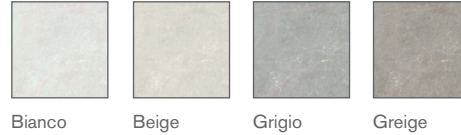

OPERA

Céramique | Ceramic

Opera revisite les surfaces inspirées de la pierre en alliant des teintes naturelles à une esthétique moderne et apaisante. Son fini mat et ses subtiles variations créent un rendu intemporel, offrant une solution polyvalente à un rapport qualité-prix exceptionnel.

Opera brings a fresh take on stone-inspired surfaces, blending natural tones with a calm, modern look. Its matte finish and subtle variation create a timeless aesthetic, offering a versatile and design-forward solution at an exceptional value.

GARANTIE WARRANTY
10
ANS | YEAR
RÉSIDENTIELLE RESIDENTIAL

GARANTIE WARRANTY
JUSQU'À | UP TO
10
ANS | YEAR
COMMERCIALE COMMERCIAL

TUILES ET PRODUITS D'INSTALLATION
TILES AND INSTALLATION PRODUCTS

CARACTÉRISTIQUES | CHARACTERISTICS

	Utilisation Usage	Commercial
	Emplacement Location	Intérieur/Extérieur Indoor/Outdoor
	Installation Installation	Plancher Floor
	Nombre de faces Number of Faces	8 - 16
	Variation de couleur Shade Variation	V2 - Léger V2 - Slight
	Finition du contour Edge Finish	Rectifié Rectified
	Fini de la surface Surface Finish	Mat Matt
	Épaisseur Thickness	9.2 mm
	Pays Country	Designed by Ceratec in Canada. Made in China. Conçu par Ceratec au Canada. Fabriqué en Chine.

SPÉCIFICATIONS | SPECIFICATIONS

	Résistance à l'abrasion de surface Surface Abrasion Resistance (ISO 10545-7)	PEI 4
	Test d'abrasion profonde Deep Abrasion Test (ISO 10545-6)	N.D. / N.A.
	Résistance au glissement Slip Resistance	DCOF : 0.65 DIN 51130 : R10 DIN 51097 : B
	Taux d'absorption Water Absorption (ISO 10545-3)	0.5 < E < 3 %
	Résistance au gel Frost Resistance (ISO 10545-12)	Oui / Yes
	Résistance aux taches Stain Resistance (ISO 10545-14)	5
	Résistance chimique Chemical Resistance (ISO 10545-13)	GA-GLA
	Résistance à la flexion Breaking Strength (ISO 10545-4)	R = 30 N/mm2
	Certification LEED LEED certification	N.D. / N.A.