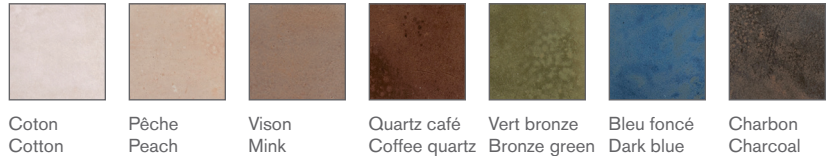

BOHEMIAN

Porcelaine | Porcelain

Bohemian célèbre le design artisanal grâce à des couleurs riches, une texture en relief et une finition brillante lumineuse. Sa surface texturée et ses bords incisés créent des variations uniques de glaçure d'une pièce à l'autre, apportant profondeur et caractère aux murs et aux espaces intérieurs.

Bohemian celebrates handcrafted design with rich colour, dimensional texture, and a luminous glossy finish. Its relief surface and incised edges create unique glaze variations from tile to tile, bringing depth and character to walls and interior spaces.

Coton
Cotton

Pêche
Peach

Vison
Mink

Quartz café
Coffee quartz

Vert bronze
Bronze green

Bleu foncé
Dark blue

Charbon
Charcoal

CARACTÉRISTIQUES | CHARACTERISTICS

	Utilisation Usage	Résidentiel et commercial Residential and Commercial
	Emplacement Location	Intérieur/Extérieur Indoor/Outdoor
	Installation Installation	Mur Wall
	Nombre de faces Number of Faces	75 - 90
	Variation de couleur Shade Variation	V4 - Évident V4 - Dramatic
	Finition du contour Edge Finish	Pressé Pressed
	Fini de la surface Surface Finish	Lustré Glossy
	Épaisseur Thickness	7.5 mm/8.3 mm
	Pays Country	Espagne Spain